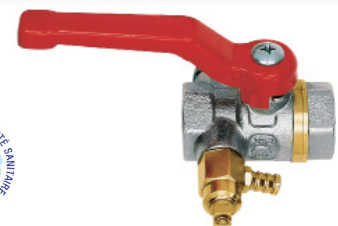

Vannes à sphère laiton

VANNE A SPHERE LAITON COMPTEUR SERIE PN25

10360

ENTREE MALE / SORTIE FEMELLE ECROU PRISONNIER CORPS DROIT
POIGNEE PLATE ROUGE
• Avec trou de plombage

Ø Nominal	Entrée 1/2" écrou 3/4	Entrée 3/4" écrou 3/4"	Entrée 3/4" écrou 1"
Réf 10360	0810360015	0810360020	0810360026

10390

ENTREE MALE / SORTIE FEMELLE ECROU PRISONNIER CORPS EQUERRE
POIGNEE PLATE ROUGE
• Avec trou de plombage

Ø Nominal	Entrée 1/2" écrou 3/4	Entrée 3/4" écrou 3/4"	Entrée 1" écrou 3/4"
Réf 10390	0810390015	0810390020	0810390026

VANNE A SPHERE LAITON A PURGE SERIE PN25

04160

FEMELLE / FEMELLE A PURGE POIGNEE PLATE ROUGE
Purge 1/4"

Ø Nominal	1/2"	3/4"	1"	1"1/4	1"1/2	2"
Réf 04160	0804160015	0804160020	0804160026	0804160033	0804160040	0804160050