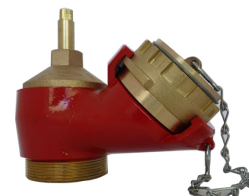

ROBINETS DE COLONNES SÈCHES

14600 ROBINET DE PRISE SIMPLE AVEC BOUCHONS & CHAINETTE - SANS VOLANT

- Corps Bronze revêtu époxy rouge
- A carré de 12mm
- Entrée mâle, sortie symétrique
- Conforme Norme NF S61-758
- Ouverture 2 tours et demi
- Bouchon avec chaînette

Ø Nominal	40	65
Réf 14600	0814600040	0814600066

14670 ROBINET DE PRISE SIMPLE SANS BOUCHONS - AVEC VOLANT

- Corps Bronze revêtu époxy rouge
- A carré de 12mm
- Entrée mâle, sortie symétrique
- Conforme Norme NF S61-758
- Ouverture 2 tours et demi

Ø Nominal	40	65
Réf 14670	0814670040	0814670066

14610 ROBINET DE PRISE DOUBLE AVEC BOUCHONS & CHAINETTE - SANS VOLANT

- Corps Bronze revêtu époxy rouge
- A carré de 12mm
- 2 bouchons avec chaînette
- Conforme Norme NF S61-758
- Ouverture 2 tours et demi

Ø Nominal	Entrée M2 ^p 1/2 - 2 sorties 40
Réf 14610	0814610664

14650 ROBINET DE BARRAGE Á TÊTE INCLINÉE F/F

- Corps Bronze
- A volant
- Conforme Norme NF S61-758

Ø Nominal	40
Réf 14650	0814650040