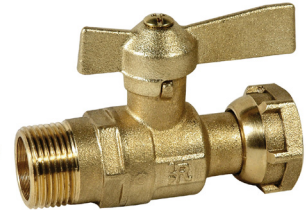

Vannes à sphère laiton

VANNE A SPHERE LAITON COMPTEUR SERIE PN25

10360

ENTREE MALE / SORTIE FEMELLE ECROU PRISONNIER CORPS DROIT
POIGNEE PLATE ROUGE
• Avec trou de plombage

Ø Nominal	Entrée 1/2" écrou 3/4	Entrée 3/4" écrou 3/4"	Entrée 3/4" écrou 1"
Réf 10360	0810360015	0810360020	0810360026

10390

ENTREE MALE / SORTIE FEMELLE ECROU PRISONNIER CORPS EQUERRE
POIGNEE PLATE ROUGE
• Avec trou de plombage

Ø Nominal	Entrée 1/2" écrou 3/4	Entrée 3/4" écrou 3/4"
Réf 10390	0810390015	0810390020

10400

ENTREE FEMELLE / SORTIE FEMELLE ECROU PRISONNIER CORPS DROIT
POIGNEE PAPILLON ROUGE
• Avec trou de plombage

Ø Nominal	Entrée 3/4" écrou 3/4"
Réf 10400	0810400020

VANNE A SPHERE LAITON A PURGE SERIE PN25

04160

FEMELLE / FEMELLE A PURGE POIGNEE PLATE ROUGE
Purge 1/4"

Ø Nominal	1/2"	3/4"	1"	1"1/4	1"1/2	2"
Réf 04160	0804160015	0804160020	0804160026	0804160033	0804160040	0804160050